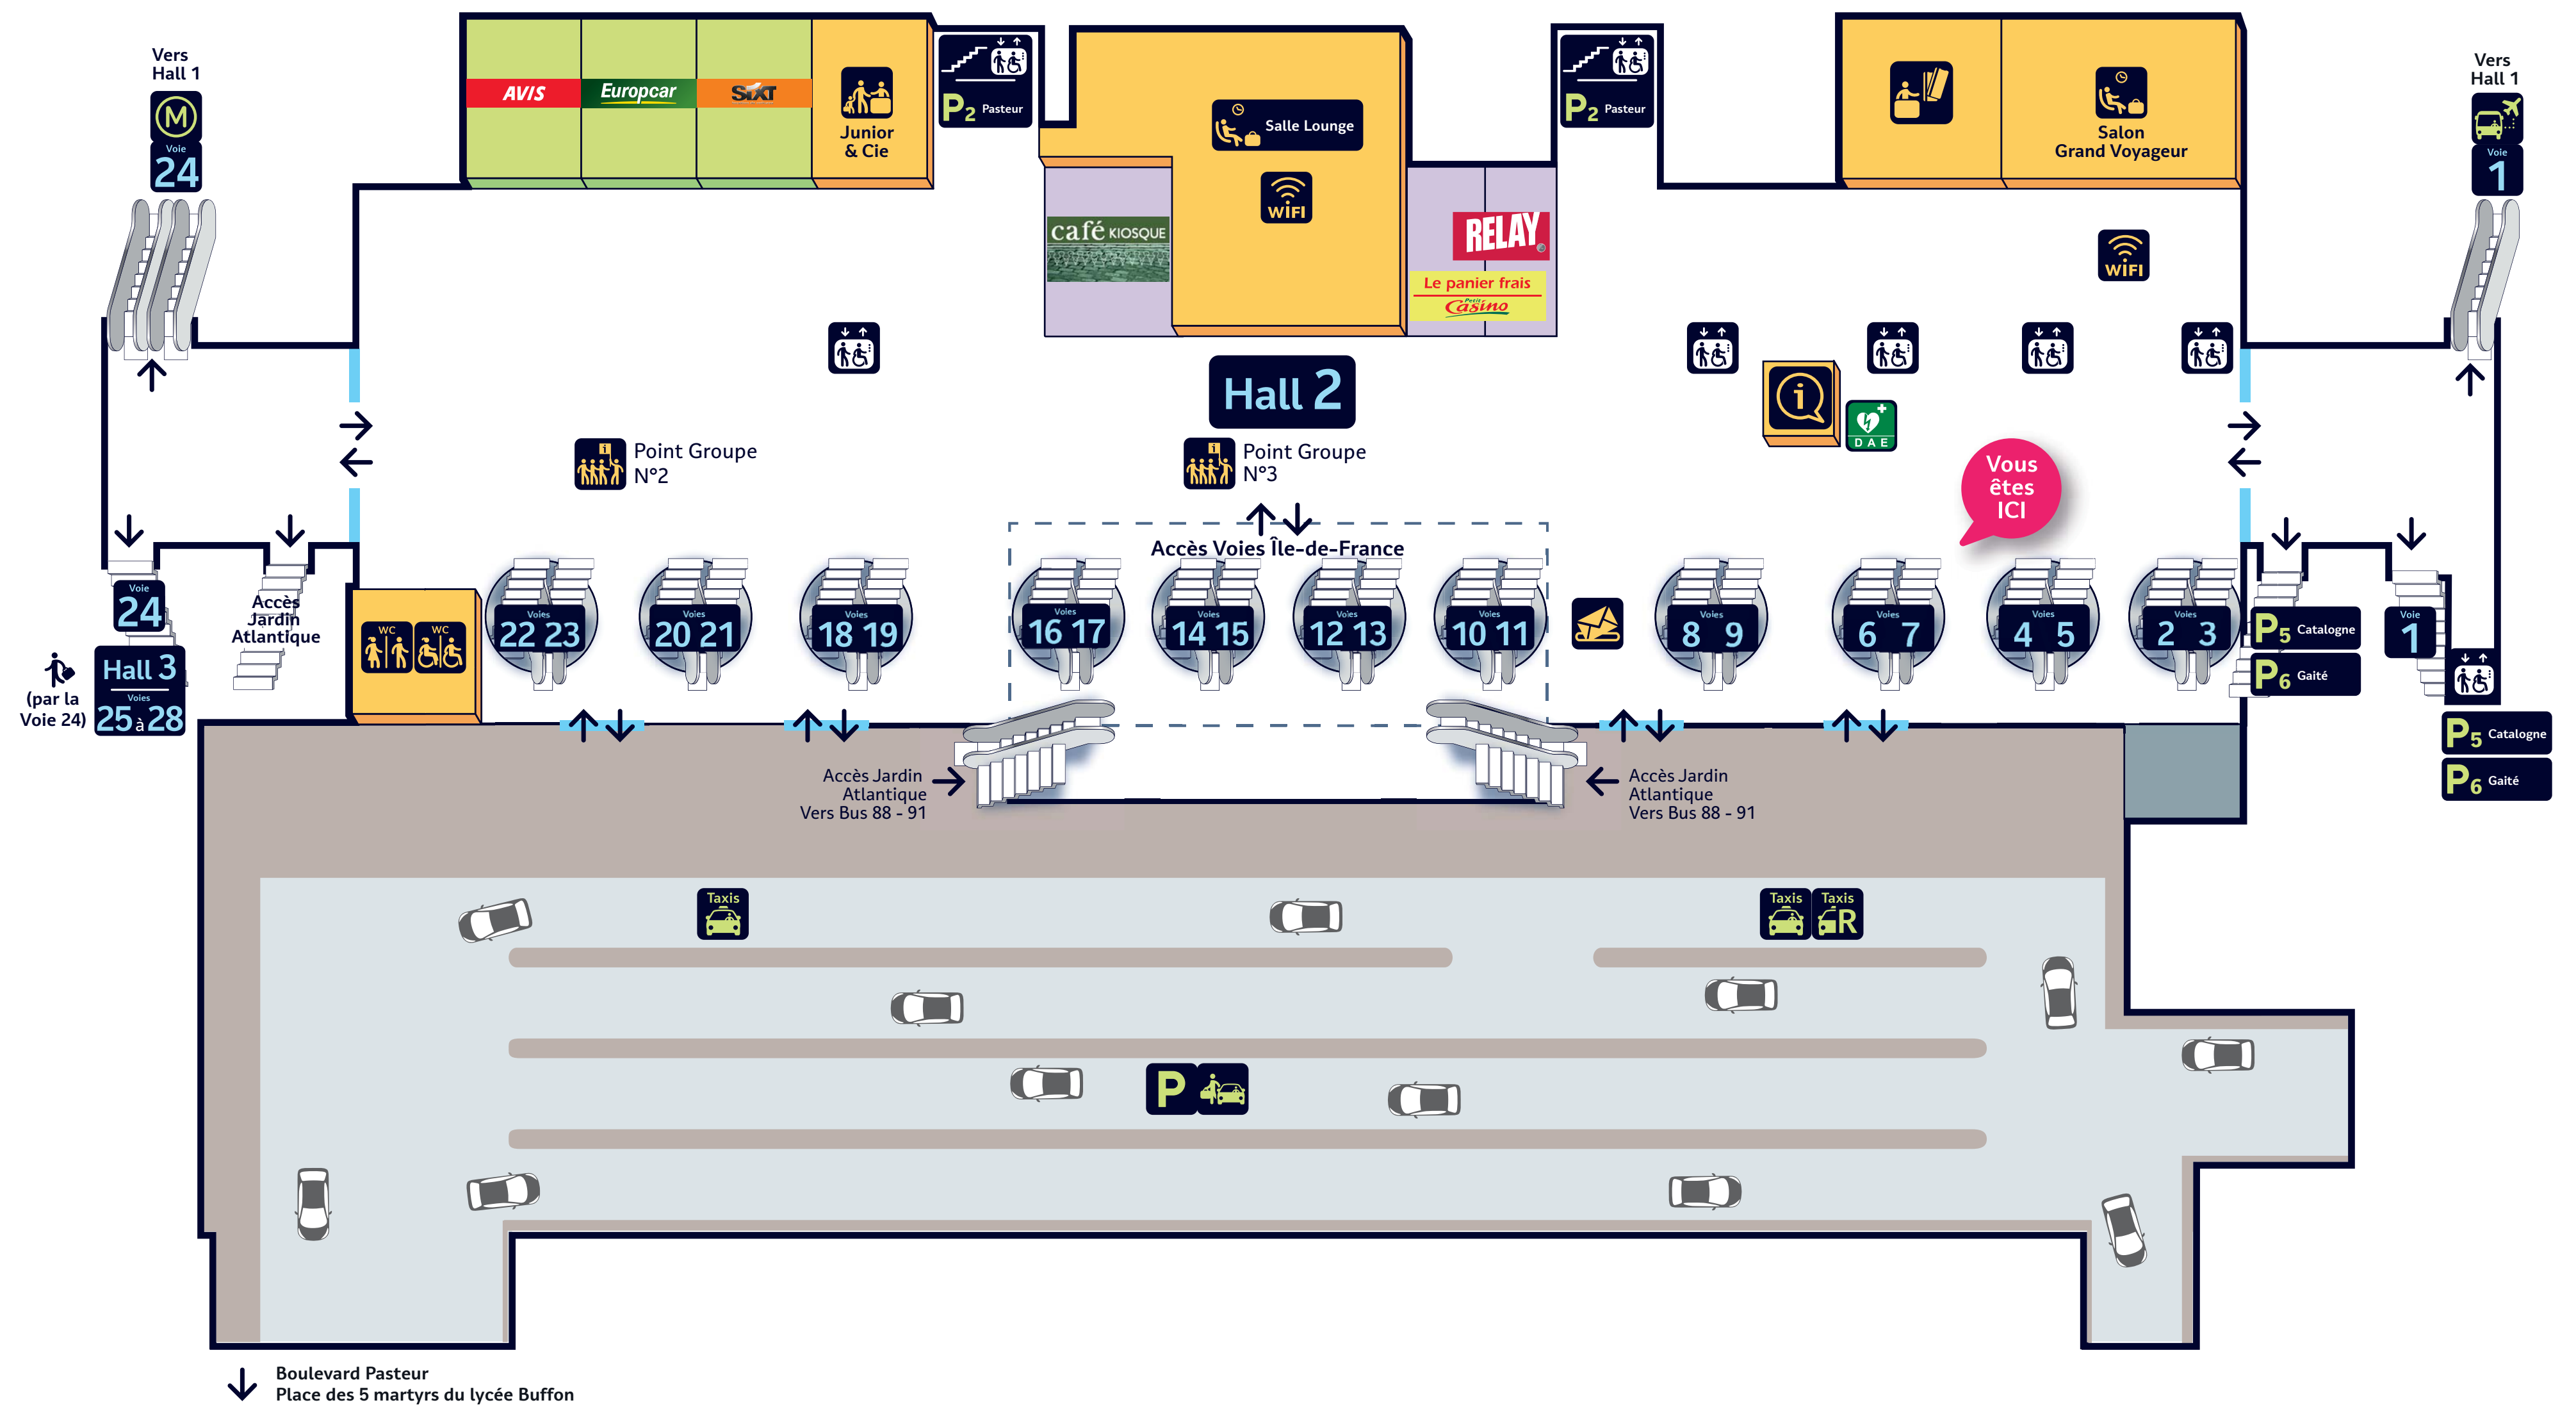

TRANSPORTS EN COMMUN AU DÉPART DE LA GARE

	4 Porte de Clignancourt Mairie de Montrouge		12 Porte de la Chapelle Aubervilliers - Front Populaire
	6 Charle de Gaulle - Etoile Nation		13 Saint-Denis Université Asnières-Gennevilliers Les Courtilles Châtillon-Montrouge
	28 Gare Saint-Lazare Porte d'Orléans		92 Porte de Champerret Gare Montparnasse
	58 Vanves - Lycée Michelet Châtelet		94 Levallois - Louison Bobet Gare Montparnasse
	88 Hôpital Georges Pompidou Montsouris - Tombe Issoire		95 Porte de Montmartre Porte de Vanves
	91 Montparnasse 2 - Gare TGV Bastille		96 Gare Montparnasse Porte des Lilas
	N01 Circulaire intérieure		N61 Hotel de Ville de Vélizy - Villacoublay
	N02 Circulaire extérieure		N62 Robinson RER
	N12 Romainville - Carnot		N63 Massy - Palaiseau RER
	N13 Bobigny - Pablo Picasso Mairie d'Issy		N145 Gare de l'Est Gare de La Verrrière

LOCATION DE VOITURES

	HALL 2	Avis	Sixt	Enterprise

COMMERCES

INFO+

HALL 2